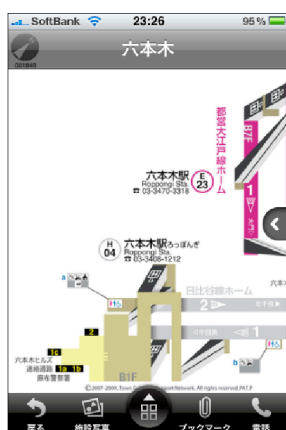

■「まるごと時刻表 地下鉄・東京 2010」からのご利用の場合

「まるごと時刻表 地下鉄・東京 2010」の駅の時刻表画面から「えきペディアアイコン」タップするとシームレスに「えきペディア地下鉄マップ東京 2010」の地下鉄路線図、駅構内立体図、バリアフリー施設情報がみることができます。「まるごと時刻表へ戻る」メニューボタンをタップすると、「まるごと時刻表 地下鉄・東京 2010」へ戻ることができます。

地下鉄路線図、駅構内立体図、バリアフリー施設情報や時刻表・運行ダイヤ・出口情報等、地下鉄利用者にとって必要な情報を利用できます。

■主な特長

- ・東京の地下鉄全駅の路線図を搭載
- ・駅構内立体図、バリアフリー施設情報がオフラインで利用可能、通信環境によるストレスから開放
- ・路線図を必要に応じて概要・全路線・各路線と三種類の内選択表示が可能
- ・路線駅一覧からも各情報の表示が可能
- ・「まるごと時刻表 地下鉄・東京 2010」とのアプリ連携機能※2

東京の地下鉄全駅の時刻表を利用が可能

駅時刻表から各電車の運行ダイヤを選択・表示、下車駅の到着時刻を確認

各電車の運行ダイヤから乗り換え先の運行ダイヤもチェック可能

下車後に便利な出口情報も掲載

■ご注意

経路探索機能は搭載していません。

えきペディア地下鉄マップ東京 2010

まるごと時刻表 地下鉄・東京 2010

■地下鉄駅構内立体図の表示には『えきペディア地下鉄マップ東京 2010』が必要です。

■地下鉄駅時刻表の表示には『まるごと時刻表 地下鉄・東京 2010※』が必要です。  
※株式会社ヴァル研究所の製品

アプリ連携の概要

二つのアプリケーション間で相互に情報を利用できる機能を有することです。

「えきベディア地下鉄マップ東京 2010」と「まるごと時刻表 地下鉄・東京 2010」においては各々の「駅構内立体図」「時刻表」が相互に利用できます。これらの機能を利用するためにはご使用の iPhone、iPodTouch にこれら両方のアプリケーションがインストールされていることが必要です。