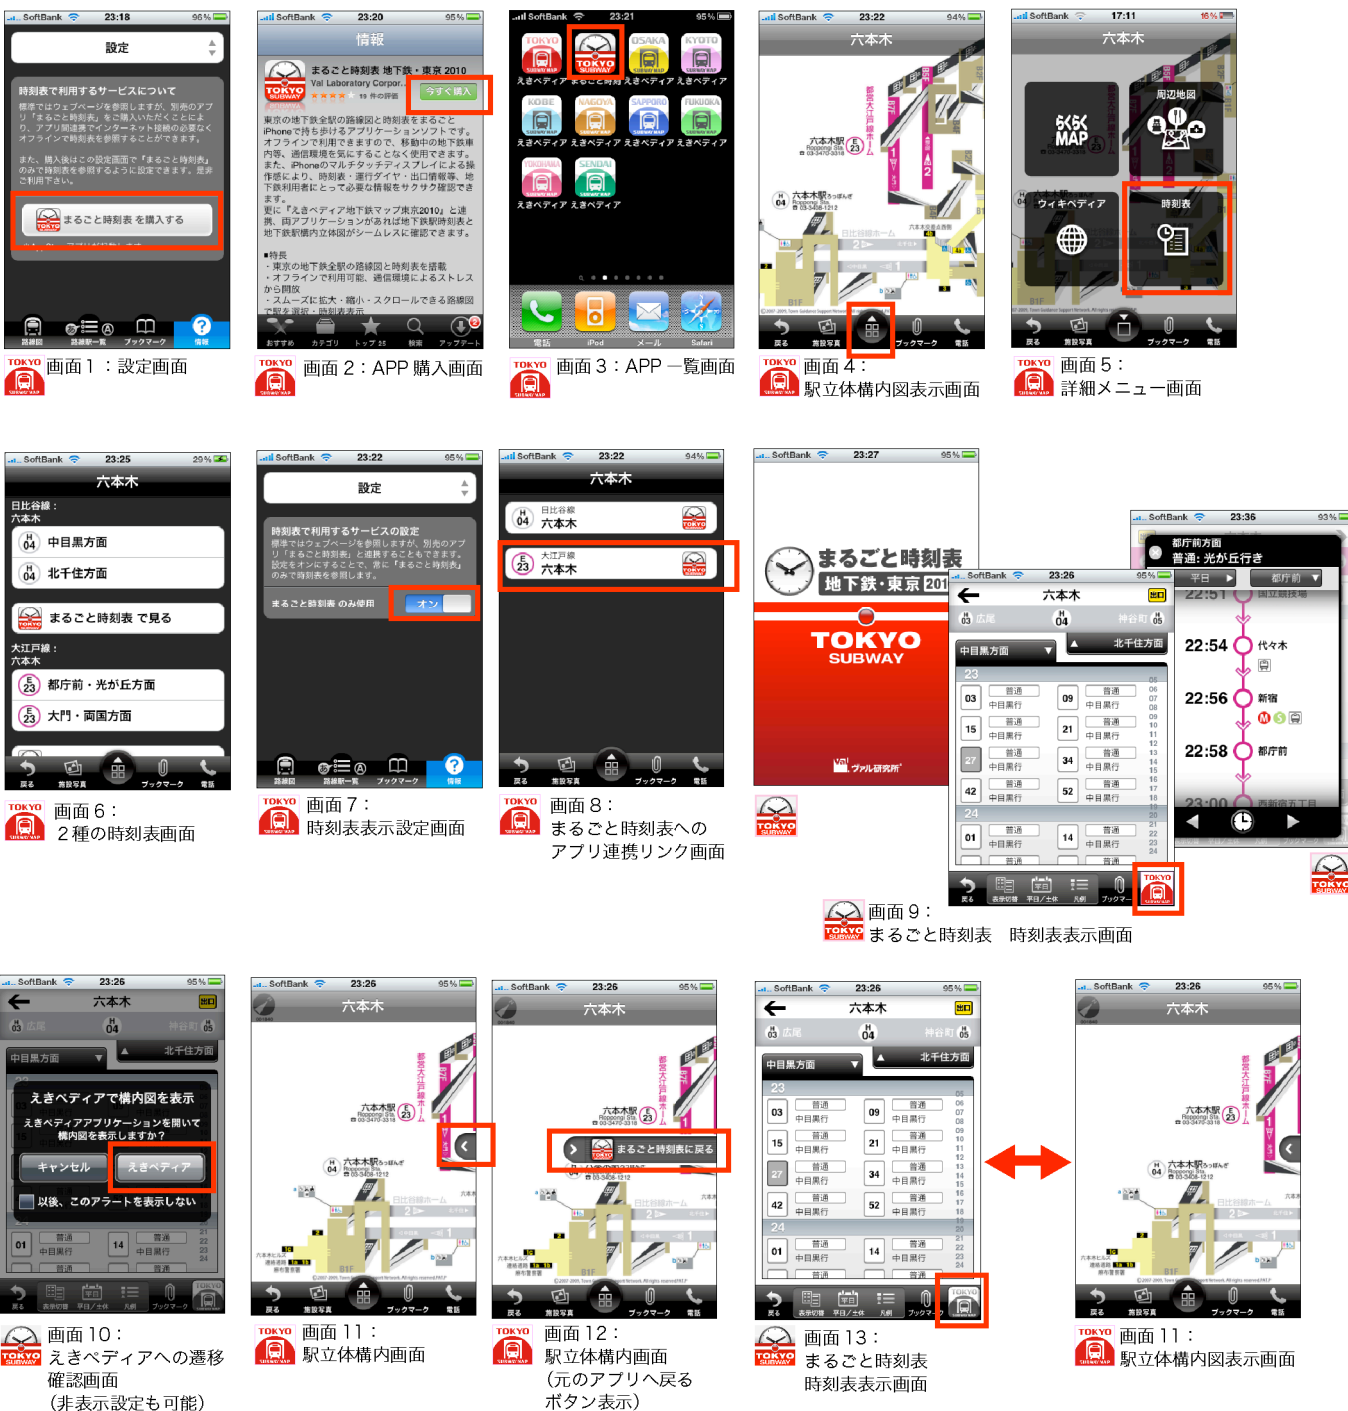

アプリ連携の概要

二つのアプリケーション間で相互に情報を利用できる機能を有することです。

「えきベディア地下鉄マップ東京 2010」と「まるごと時刻表 地下鉄・東京 2010」においては各々の「駅構内立体図」「時刻表」が相互に利用できます。これらの機能を利用するためにはご使用の iPhone、iPodTouch にこれら両方のアプリケーションがインストールされていることが必要です。

アプリ連携の実際

「えきベディア地下鉄マップ東京 2010」から「まるごと時刻表 地下鉄・東京 2010」を利用する場合の画面イメージです。シームレスに両アプリのコンテンツを利用することができます。

■お問い合わせ先

<iPhoneアプリ「えきベディア地下鉄マップ東京 2010」及びニュースリリースに関しては>

NPO法人 まちの案内推進ネット 広報
TEL:06-6768-7002 FAX:06-6768-7649
E-mail: info@annai.or.jp
[App Store] http://itunes.apple.com/jp/app/id3330924589?mt=8

<iPhoneアプリ「まるごと時刻表 地下鉄・東京 2010」に関しては>

株式会社ヴァル研究所 ユーザーサポートセンター
TEL:03-5373-3522 FAX:03-5373-3523
E-MAIL:support@val.co.jp
[App Store] http://itunes.apple.com/jp/app/id351091038?mt=8